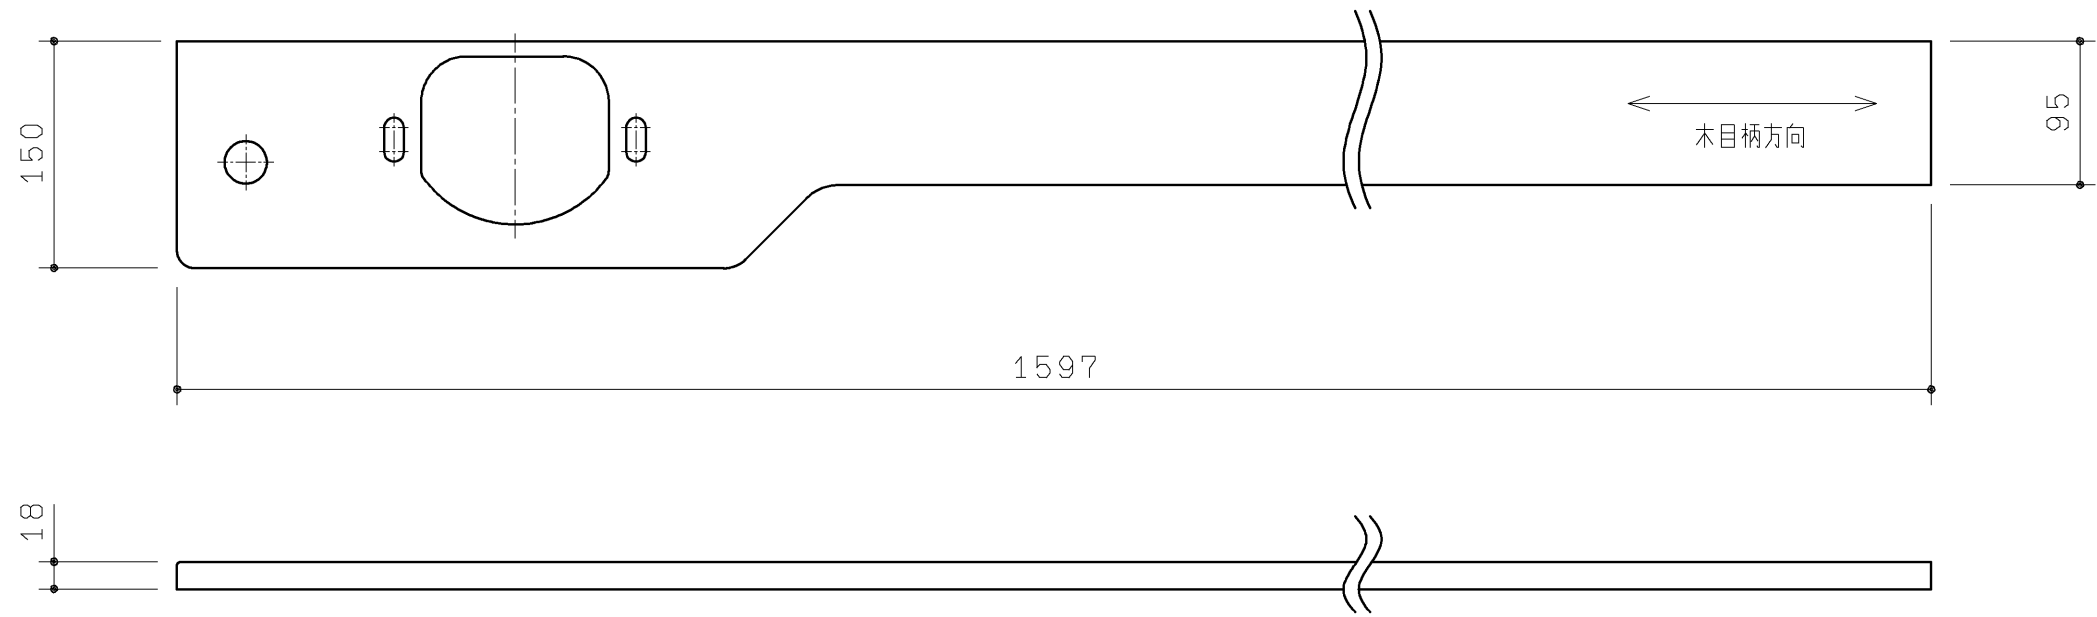

品番	表面色
UGKR03CL#NW1	ホワイト
UGKR03CL#EL	ライトウッドN
UGKR03CL#MW	ダークブラウン
UGKR03CL#EW	ホワイトウッド
UGKR03CL#EM	ミディアムウッドN

材質：木質+シート貼り

TOTO		第三角法	単位 mm	名称
製図 正	検図 由井	日付 20.04.10	尺度 1:5	カウンター
備考			図面数 1/1	品番 UGKR03CL#